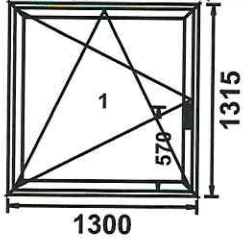

Travaux garantis 10 ans - Conditions générales de vente : voir au verso

N° de châssis : **1** Repère : **0251-01** Largeur : **1300** Hauteur : **1315** Quantité : **1**

1:50 Type: C05GB (1300x1315)

Châssis	CHASSIS ETAGE FACADE DR	
Couleur profilés	Brun decor str 2 faces (290 590)	
Remplissage	1= 4-18-4-18-4 u=0.5	
Quinca.	POIGNEE DE CHASSIS	
Pose châssis	Non	
Remarque :	Pas de finition interieure Seuil alu plie laque ral compris	
Total	:	1 107.49 € x 1 = 1 107.49 €

N° de châssis : **2** Repère : **0251-02** Largeur : **1300** Hauteur : **1315** Quantité : **1**

1:50 Type: C05DB (1300x1315)

Châssis	SIMPLE OUVRANT OB DROIT	
Couleur profilés	Brun decor str 2 faces (290 590)	
Remplissage	1= 4-18-4-18-4 u=0.5	
Quinca.	POIGNEE DE CHASSIS	
Pose châssis	Non	
Remarque :	Pas de finition interieure Seuil alu plie laque ral compris	
Total	:	1 107.49 € x 1 = 1 107.49 €