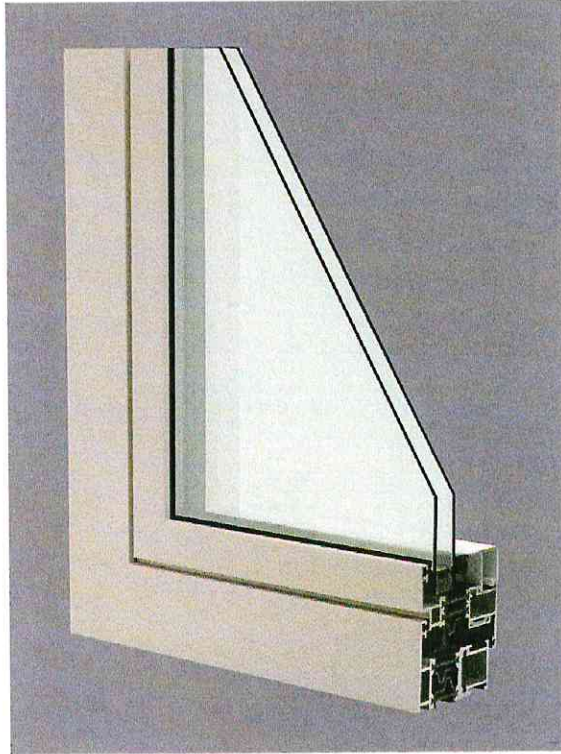

TYPE FINO

FINO 70 F (P451 + P452)