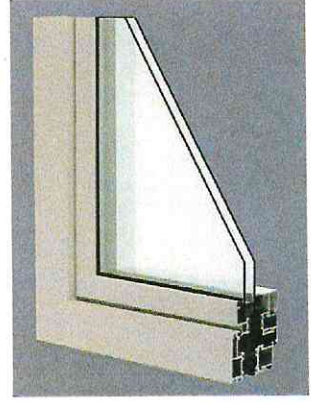

FINO 80 (P427+P452)