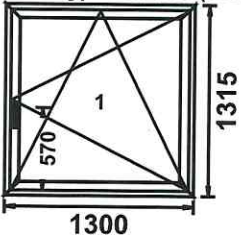

Travaux garantis 10 ans - Conditions générales de vente : voir au verso

N° de châssis : **1** Repère : **0251-01** Largeur : **1300** Hauteur : **1315** Quantité : **1**

1:50 Type: C05GB (1300x1315)

Châssis	CHASSIS ETAGE FACADE DR	
Couleur profilés	Brun decor str 2 faces (290 590)	
Remplissage	1= 4-18-4-18-4 u=0.5	
Quinca.	POIGNEE DE CHASSIS	
Pose châssis	Non	
Remarque :	Pas de finition interieure Seuil alu plie laque ral compris	
Total	:	1 107.49 € x 1 = 1 107.49 €

N° de châssis : **2** Repère : **0251-02** Largeur : **1300** Hauteur : **1315** Quantité : **1**

1:50 Type: C05DB (1300x1315)

Châssis	SIMPLE OUVRANT OB DROIT	
Couleur profilés	Brun decor str 2 faces (290 590)	
Remplissage	1= 4-18-4-18-4 u=0.5	
Quinca.	POIGNEE DE CHASSIS	
Pose châssis	Non	
Remarque :	Pas de finition interieure Seuil alu plie laque ral compris	
Total	:	1 107.49 € x 1 = 1 107.49 €