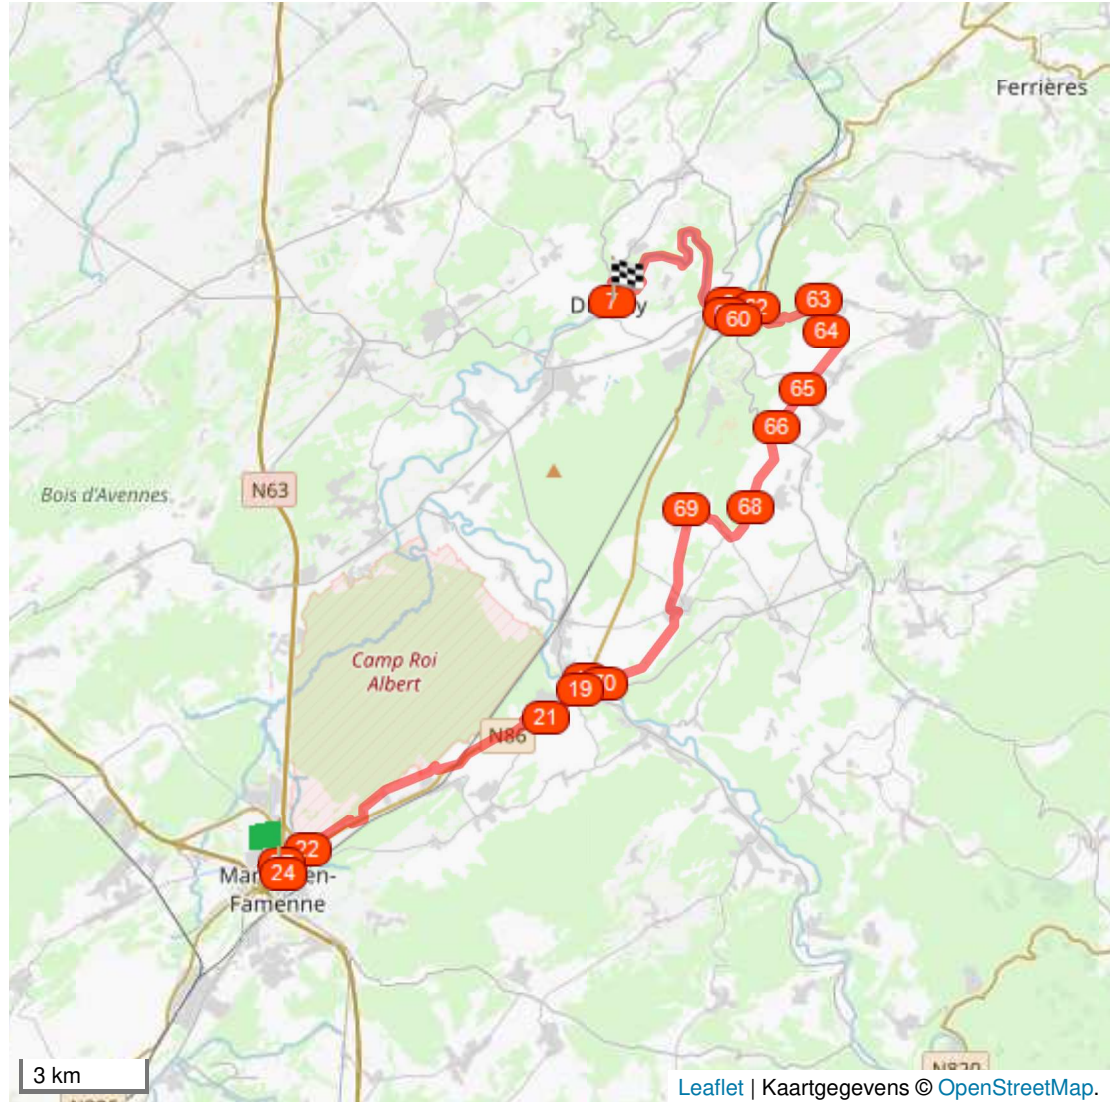

fietsnet

27	0.0 0.0
24	0.3 0.3
22	1.1 1.4
21	7.6 9.0
19	1.3 10.3
17	0.3 10.6
70	0.5 11.1
69	5.4 16.5
68	2.3 18.8
66	2.2 21.0
65	1.1 22.1
64	1.9 24.0
63	0.9 25.0
62	2.1 27.0
60	0.6 27.7
61	0.4 28.0
6	0.4 28.4
7	7.0 35.3

Voor deze route stop je volgende kaarten in je fietstas:

Uitgegeven door [Pays de Famenne](#)

- [Pays de Famenne](#)

Dit fietsnetwerk is een initiatief van de gemeenten Durbuy, Hotton, Marche-en-Famenne, Nassogne, Rochefort, Somme-Leuze en van Pays-de-Famenne.

Leaflet | Kaartgegevens © OpenStreetMap.